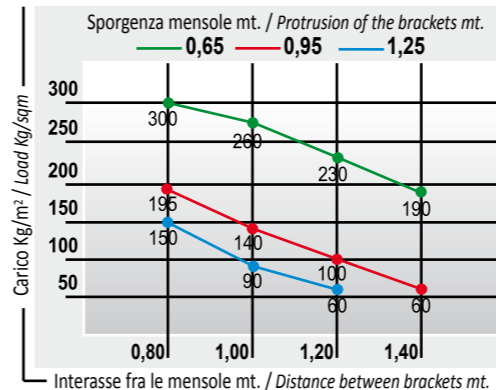

TABELLA CARICHI / LOAD TABLE

Interasse fra le mensole mt. / Distance between brackets mt.

DIMENSIONI

Sporgenza 0,65			Sporgenza 0,95			Sporgenza 1,25		
Tipologia Modulo	LM Larghezza Modulo	Prezzo (Euro)	Tipologia Modulo	LM Larghezza Modulo	Prezzo (Euro)	Tipologia Modulo	LM Larghezza Modulo	Prezzo (Euro)
Base	1,46		Base	1,46		Base	1,46	
	1,26			1,26			1,26	
	1,06			1,06			1,06	
	0,86			0,86			0,86	
Aggiuntivo	1,40		Aggiuntivo	1,40		Aggiuntivo	1,40	
	1,20			1,20			1,20	
	1,00			1,00			1,00	
Flap (coppia)	0,14		Flap (coppia)	0,14		Flap (coppia)	0,14	
Personalizzazioni								
Colore mensole non di serie + 15%			Colore mensole non di serie + 15%			Colore mensole non di serie + 15%		