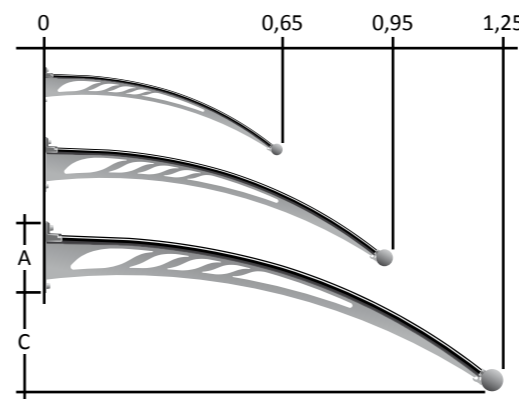

Pensilina Mod. EGO' - F
(con FLAP laterali non di serie)
Larghezza 1,60, sporg. 0,95.
Mensole: Antracite.
Grondaia: Argento satinato.
Copertura: Frosted.

pensilineonline
COPERTURE E TETTOIE SU MISURA

SPORGENZE / OVERHANG