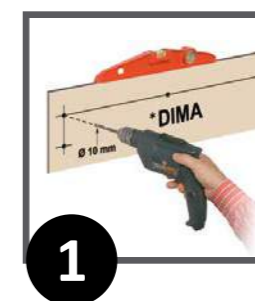

pensilineonline
COPERTURE E TETTOIE SU MISURA

egò®

Facile, sicura, versatile ed economica caratterizzata dalla semplicità di montaggio e dalla qualità dei materiali. Si installa su ingressi, finestre, balconi ed ovunque ci sia bisogno di un riparo da pioggia grandine e neve. EGÒ la abbini ad ogni tipo di architettura rendendo accogliente il tuo ingresso con stile ed eleganza.

EGO' is the canopy easy, safety, multipurpose and cheap characterized by the simplicity of assembly and the quality of materials. Can install it on entrances, windows, balcony and wherever there is a need to shelter from rain, hailstorm and snow. EGO' can be combined to every kind of architecture making welcoming your entrance with style and elegance.

L'IDEA CHE MANCAVA
Design By Daniela Seminara

newentry
E UN'IDEA ROYAL PAT

1

2

3

4

V E R S A T I L E
V E R S A T I L E

S I C U R A
S I C U R A

F A C I L E
F A C I L E