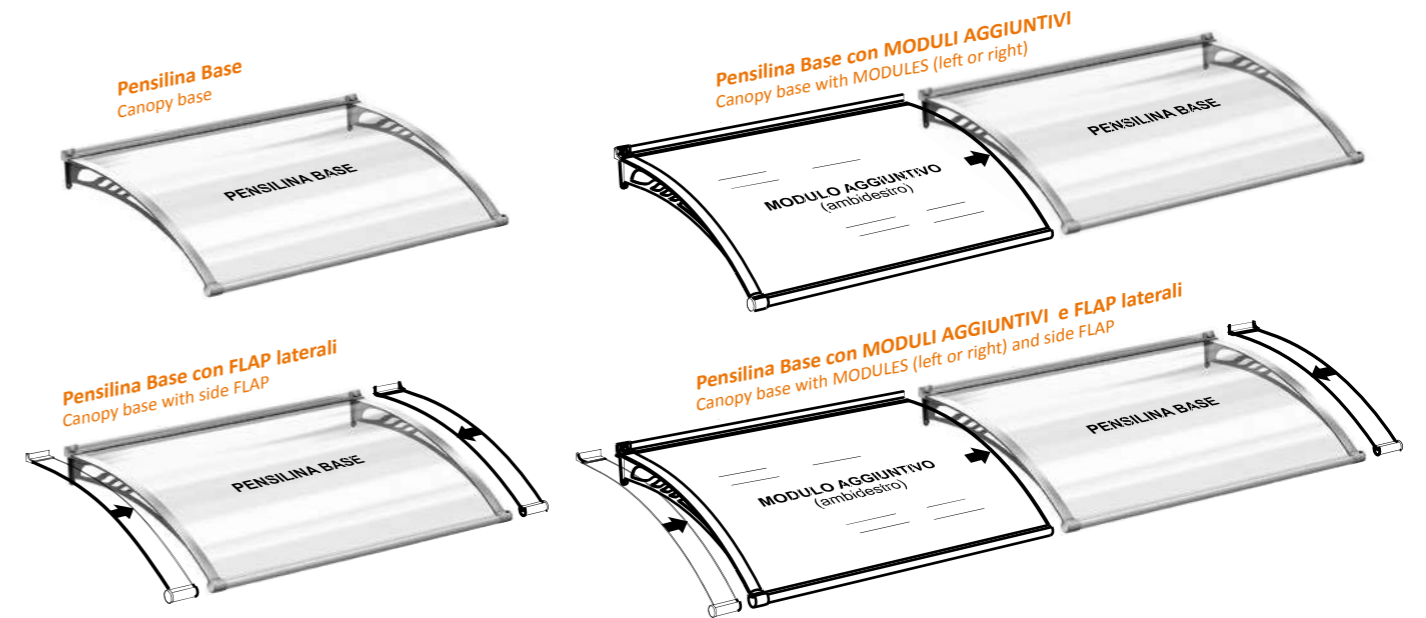

pensilineonline
COPERTURE E TETTOIE SU MISURA