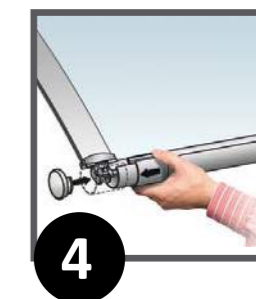

3

4

V E R S A T I L E
V E R S A T I L E

S I C U R A
S I C U R A

F A C I L E
F A C I L E

PENSILINA **egò**® è un sistema modulare che ti permette di realizzare rapidamente la soluzione più adatta alle tue esigenze. Combinando gli elementi della PENSILINA BASE e dei MODULI AGGIUNTIVI, disponibili in varie larghezze, potrai costruire con estrema facilità la tua pensilina nella misura desiderata. Con i FLAP laterali opzionali, puoi inoltre prolungare e rifinire la copertura della pensilina, un sistema funzionale per rendere unico il tuo ingresso.