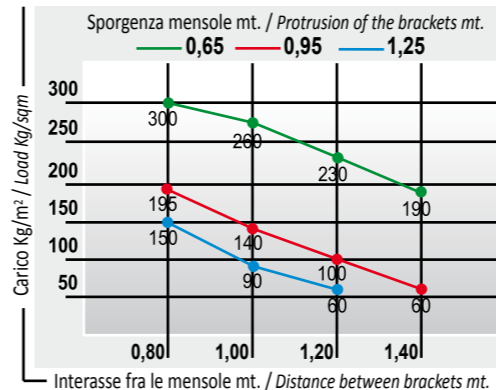

TABELLA CARICHI / LOAD TABLE

DIMENSIONI

Sporgenza 0,65			Sporgenza 0,95			Sporgenza 1,25		
Tipologia Modulo	LM Larghezza Modulo	Prezzo (Euro)	Tipologia Modulo	LM Larghezza Modulo	Prezzo (Euro)	Tipologia Modulo	LM Larghezza Modulo	Prezzo (Euro)
Base	1,46		Base	1,46		Base	1,46	
	1,26			1,26			1,26	
	1,06			1,06			1,06	
	0,86			0,86			0,86	
Aggiuntivo	1,40		Aggiuntivo	1,40		Aggiuntivo	1,40	
	1,20			1,20			1,20	
	1,00			1,00			1,00	
Flap (coppia)	0,14		Flap (coppia)	0,14		Flap (coppia)	0,14	
Personalizzazioni								
Colore mensole non di serie + 15%			Colore mensole non di serie + 15%			Colore mensole non di serie + 15%		