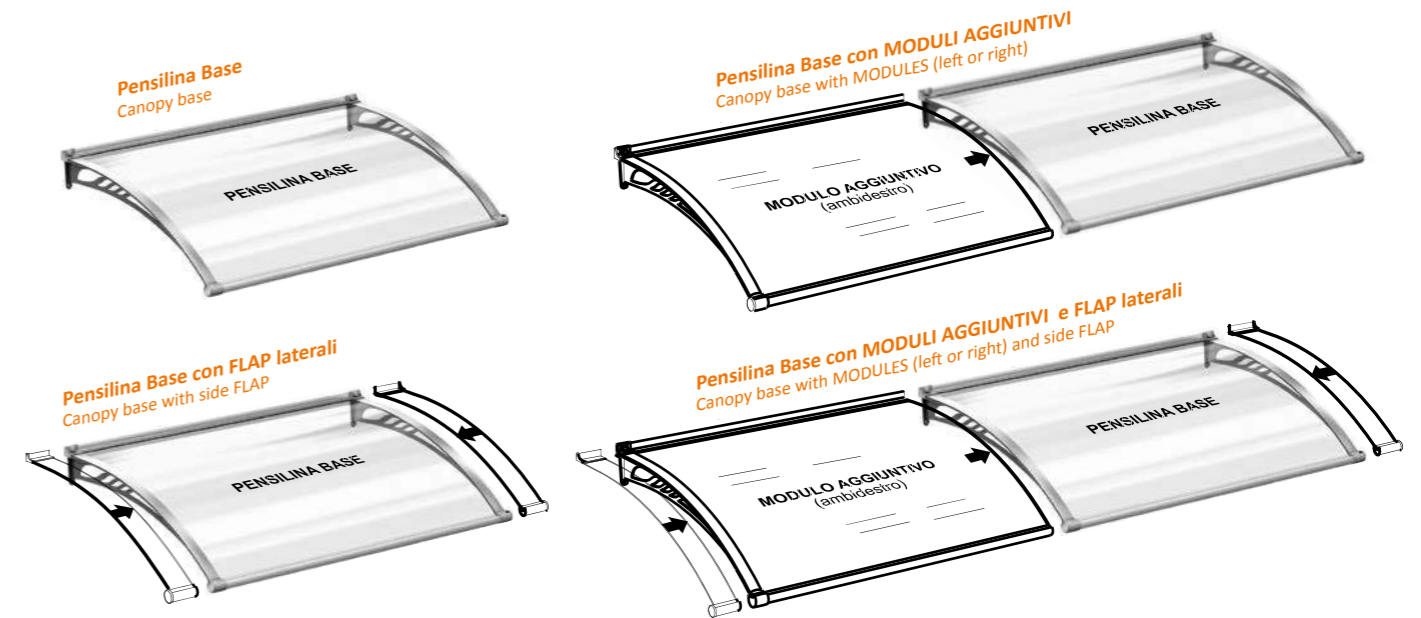

pensilineonline
COPERTURE E TETTOIE SU MISURA