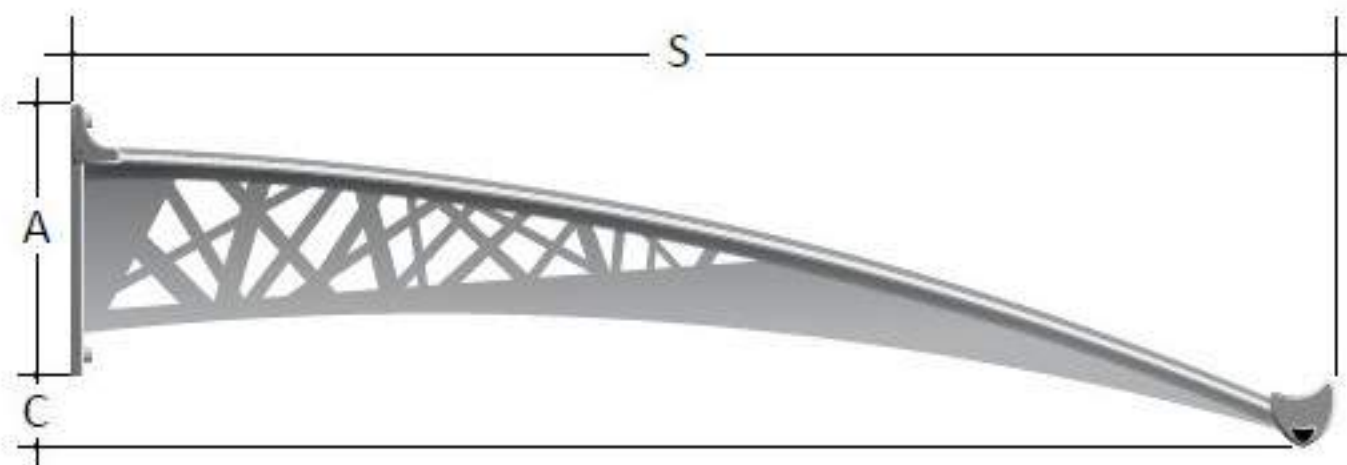

PENSILINA TRENDY

S metri	0,75	1,00	1,25	1,50
A millimetri	165	205	240	280
C millimetri	45	65	80	90

TETTOIA TRENDY

LT mt.	1,6	2,0
S sporg. mt.	1,00	1,00
HT mm.	365	440

PENSILINA OLDSTYLE

S metri	0,75	1,00	1,25	1,50
A millimetri	165	205	240	280
C millimetri	45	65	80	90

TETTOIA OLDSTYLE

LT mt.	1,6	2,0	2,4
S sporg. mt.	1,00	1,00	1,00
HT mm.	470	540	610
IM mm.	1400	1800	2200

pensilineonline

COPERTURE E TETTOIE SU MISURA

PENSILINA NEWSTYLE

	STANDARD / STANDARD CANTILEVER				SOTTO BALCONE / BALCONY LINDER			
S sporg. mt.	0,75	1,00	1,25	1,50	0,75	1,00	1,25	1,50
A millimetri	165	205	240	280	100	100	120	120
C millimetri	45	65	80	90	120	170	200	250
D millimetri	-	-	-	-	240	315	390	450

TETTOIA NEWSTYLE

LT mt.	1,6	2,0	2,4
S sporg. mt.	1,00	1,00	1,00
HT mm.	470	540	610
IM mm.	1400	1800	2200

PENSILINA LIBERTY

S metri	0,70	1,00	1,30
A millimetri	155	175	220
C millimetri	20	70	80