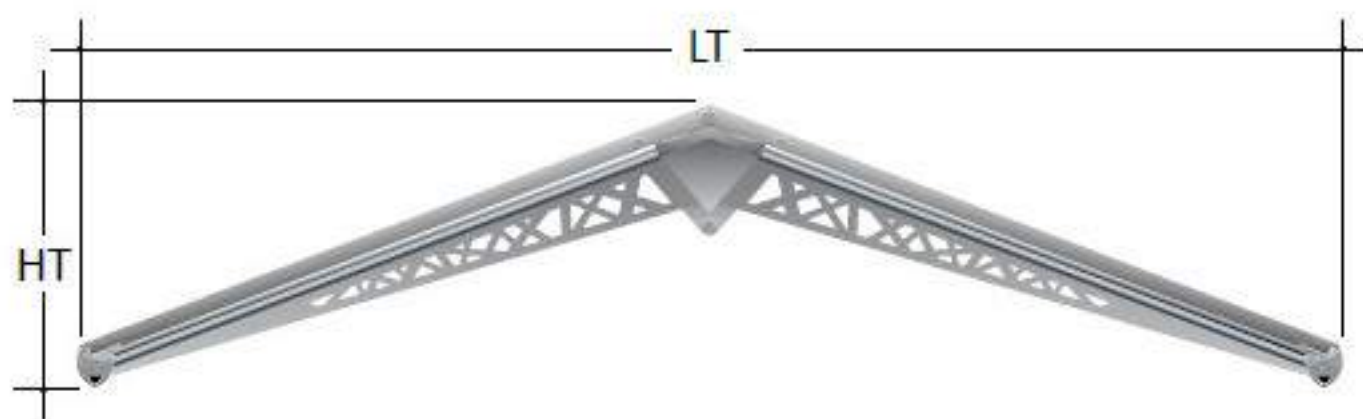

PENSILINA TRENDY

S metri	0,75	1,00	1,25	1,50
A millimetri	165	205	240	280
C millimetri	45	65	80	90

TETTOIA TRENDY

LT mt.	1,6	2,0
S sporg. mt.	1,00	1,00
HT mm.	365	440

PENSILINA OLDSTYLE

S metri	0,75	1,00	1,25	1,50
A millimetri	165	205	240	280
C millimetri	45	65	80	90

TETTOIA OLDSTYLE

LT mt.	1,6	2,0	2,4
S sporg. mt.	1,00	1,00	1,00
HT mm.	470	540	610
IM mm.	1400	1800	2200

pensilineonline

COPERTURE E TETTOIE SU MISURA

PENSILINA NEWSTYLE

	STANDARD / STANDARD CANTILEVER				SOTTO BALCONE / BALCONY LINDER			
S sporg. mt.	0,75	1,00	1,25	1,50	0,75	1,00	1,25	1,50
A millimetri	165	205	240	280	100	100	120	120
C millimetri	45	65	80	90	120	170	200	250
D millimetri	-	-	-	-	240	315	390	450

TETTOIA NEWSTYLE

LT mt.	1,6	2,0	2,4
S sporg. mt.	1,00	1,00	1,00
HT mm.	470	540	610
IM mm.	1400	1800	2200

PENSILINA LIBERTY

S metri	0,70	1,00	1,30
A millimetri	155	175	220
C millimetri	20	70	80