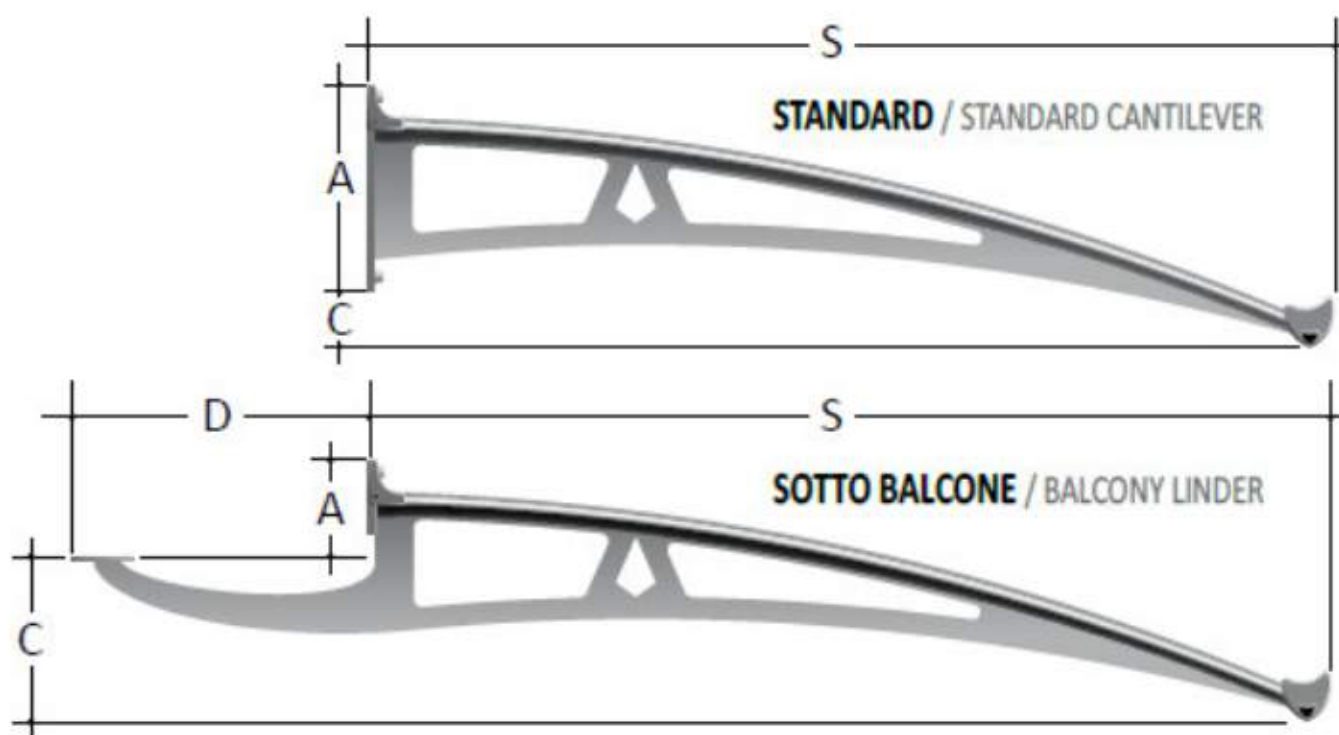

PENSILINA TRENDY

S metri	0,75	1,00	1,25	1,50
A millimetri	165	205	240	280
C millimetri	45	65	80	90

TETTOIA TRENDY

LT mt.	1,6	2,0
S sporg. mt.	1,00	1,00
HT mm.	365	440

PENSILINA OLDSTYLE

S metri	0,75	1,00	1,25	1,50
A millimetri	165	205	240	280
C millimetri	45	65	80	90

TETTOIA OLDSTYLE

LT mt.	1,6	2,0	2,4
S sporg. mt.	1,00	1,00	1,00
HT mm.	470	540	610
IM mm.	1400	1800	2200

pensilineonline

COPERTURE E TETTOIE SU MISURA

PENSILINA NEWSTYLE

	STANDARD / STANDARD CANTILEVER				SOTTO BALCONE / BALCONY LINDER			
S sporg. mt.	0,75	1,00	1,25	1,50	0,75	1,00	1,25	1,50
A millimetri	165	205	240	280	100	100	120	120
C millimetri	45	65	80	90	120	170	200	250
D millimetri	-	-	-	-	240	315	390	450

TETTOIA NEWSTYLE

LT mt.	1,6	2,0	2,4
S sporg. mt.	1,00	1,00	1,00
HT mm.	470	540	610
IM mm.	1400	1800	2200

PENSILINA LIBERTY

S metri	0,70	1,00	1,30
A millimetri	155	175	220
C millimetri	20	70	80