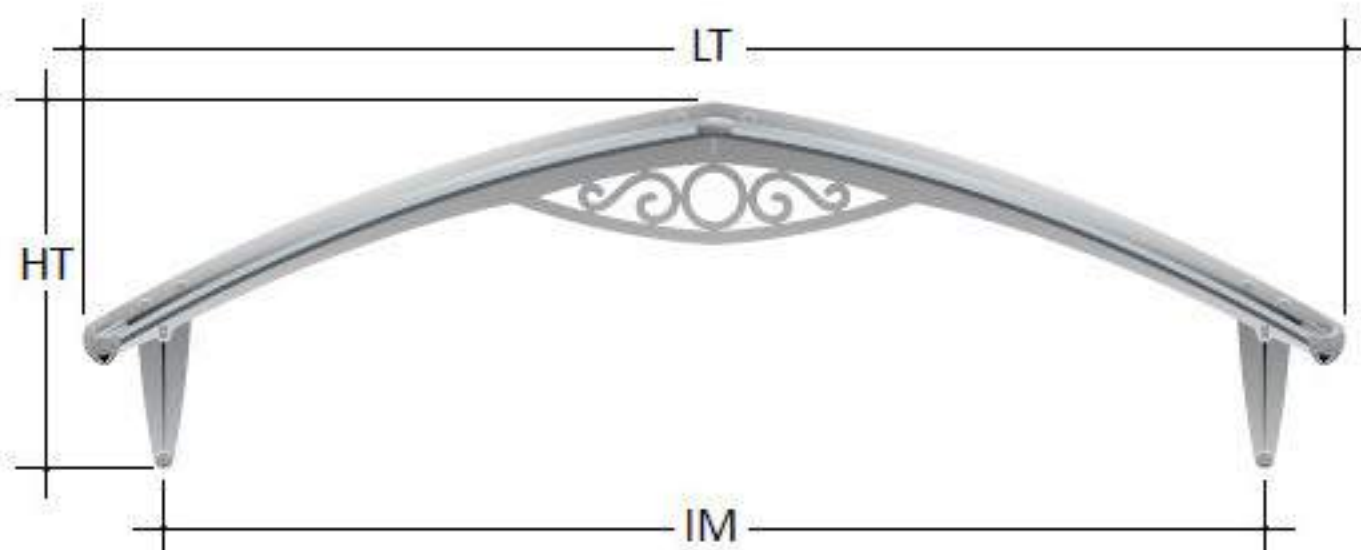

PENSILINA TRENDY

S metri	0,75	1,00	1,25	1,50
A millimetri	165	205	240	280
C millimetri	45	65	80	90

TETTOIA TRENDY

LT mt.	1,6	2,0
S sporg. mt.	1,00	1,00
HT mm.	365	440

PENSILINA OLDSTYLE

S metri	0,75	1,00	1,25	1,50
A millimetri	165	205	240	280
C millimetri	45	65	80	90

TETTOIA OLDSTYLE

LT mt.	1,6	2,0	2,4
S sporg. mt.	1,00	1,00	1,00
HT mm.	470	540	610
IM mm.	1400	1800	2200

pensilineonline

COPERTURE E TETTOIE SU MISURA

PENSILINA NEWSTYLE

	STANDARD / STANDARD CANTILEVER				SOTTO BALCONE / BALCONY LINDER			
S sporg. mt.	0,75	1,00	1,25	1,50	0,75	1,00	1,25	1,50
A millimetri	165	205	240	280	100	100	120	120
C millimetri	45	65	80	90	120	170	200	250
D millimetri	-	-	-	-	240	315	390	450

TETTOIA NEWSTYLE

LT mt.	1,6	2,0	2,4
S sporg. mt.	1,00	1,00	1,00
HT mm.	470	540	610
IM mm.	1400	1800	2200

PENSILINA LIBERTY

S metri	0,70	1,00	1,30
A millimetri	155	175	220
C millimetri	20	70	80