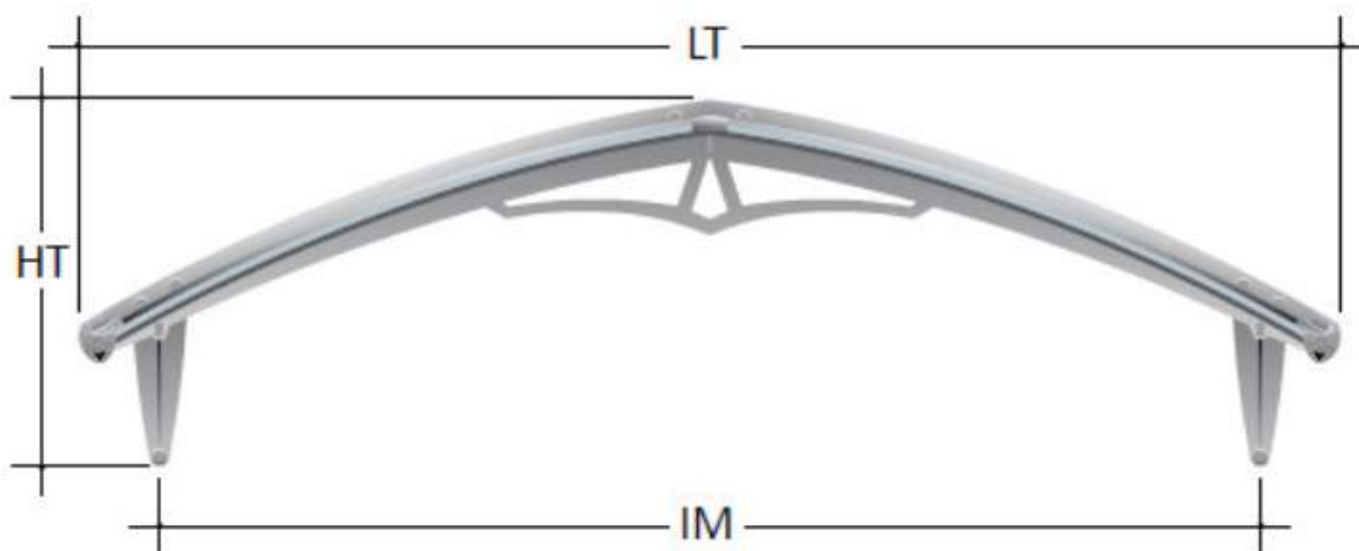

PENSILINA TRENDY

S metri	0,75	1,00	1,25	1,50
A millimetri	165	205	240	280
C millimetri	45	65	80	90

TETTOIA TRENDY

LT mt.	1,6	2,0
S sporg. mt.	1,00	1,00
HT mm.	365	440

PENSILINA OLDSTYLE

S metri	0,75	1,00	1,25	1,50
A millimetri	165	205	240	280
C millimetri	45	65	80	90

TETTOIA OLDSTYLE

LT mt.	1,6	2,0	2,4
S sporg. mt.	1,00	1,00	1,00
HT mm.	470	540	610
IM mm.	1400	1800	2200

pensilineonline

COPERTURE E TETTOIE SU MISURA

PENSILINA NEWSTYLE

	STANDARD / STANDARD CANTILEVER				SOTTO BALCONE / BALCONY LINDER			
S sporg. mt.	0,75	1,00	1,25	1,50	0,75	1,00	1,25	1,50
A millimetri	165	205	240	280	100	100	120	120
C millimetri	45	65	80	90	120	170	200	250
D millimetri	-	-	-	-	240	315	390	450

TETTOIA NEWSTYLE

LT mt.	1,6	2,0	2,4
S sporg. mt.	1,00	1,00	1,00
HT mm.	470	540	610
IM mm.	1400	1800	2200

PENSILINA LIBERTY

S metri	0,70	1,00	1,30
A millimetri	155	175	220
C millimetri	20	70	80